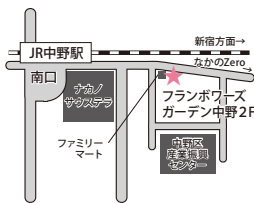

割引内容

トライアルプラン(初期提案)
20%引き
※トライアルプランは十分なヒヤリング、法令調査のうえで数週間かけて作成し、模型などで分かりやすく説明するものです。

すまい

造園

(株)アートガーディナーズジャパン

☎ 03-3382-3236

▲ 中野区本町6-34-18

🕒 午前8時30分～午後7時(土・日・祝日定休)

割引内容

造園工事、設計、樹木剪定、メンテナンス、病害虫駆除など料金の20%引き

すまい

土地家屋調査測量 建築設計監理

(株)津田建築事務所

☎ 03-3381-4826

▲ 中野区中野2-11-7 津田ビル1F

🕒 午前9時～午後7時(土・日・祝日・年末年始休)

☑ 土地・建物に関するワンストップサービス・空き家問題

☑ tuda-jimusyo@nifty.com

割引内容

・相続・登記・測量・設計・空き家問題等
・土地・建物に関する相談60分無料

すまい 老人ホームの無料紹介「ライフアシスト」
一般財団法人 土木建築厚生会

ライフアシストコンタクトセンター
☎ **0120-966-769** (24時間受付)
🏠 中野区中野2-12-11
フランボワーズガーデン中野2F
📄 お問い合わせの際は『エンジョイライフなかの
利用ガイドを見た』とお伝えください。

割引内容
入校金から普通車・二輪車と
もにシーズン毎の特典あり
免なしの方に学科問題集プレ
ゼント

冠婚葬祭 葬儀
(株)セレモア

☎ **0120-60-1121**
🏠 千代田区九段南3-9-14-8階
🕒 24時間受付(年中無休)
📄 サービスエリア
東京・神奈川・埼玉・千葉・山梨
※同居していない家族親族も利用できます

割引内容
葬儀基本価格10～30%引き、
生花・花輪エリア内10%引き・
エリア外5%引き、仏壇・神棚
5～20%引きなど各種割引価格
あり