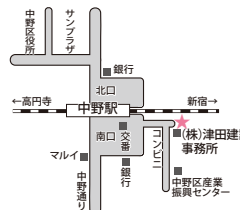

割引内容

・相続・登記・測量・設計・空き家問題等
・土地・建物に関する相談60分無料