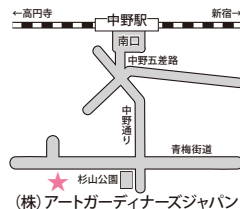

割引内容

トライアルプラン(初期提案)
20%引き
※トライアルプランは十分なヒヤリング、法令調査のうえで数週間かけて作成し、模型などで分かりやすく説明するものです。

すまい

造園

(株)アートガーディナーズジャパン

☎ 03-3382-3236

▲ 中野区本町6-34-18

🕒 午前8時30分～午後7時(土・日・祝日定休)