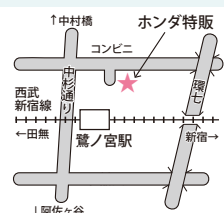

くるま オートバイ
ホンダ特販

☎ **03-3223-8901**
🏠 中野区鷺宮3-41-12
🕒 午前9時～午後9時(火曜定休)

割引内容
ホンダスクーター・二輪車
全般を5～15%引き