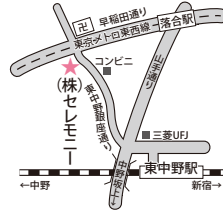

割引内容
入校金から普通車・二輪車と
もにシーズン毎の特典あり
免なしの方に学科問題集プレ
ゼント

冠婚葬祭 葬儀
(株)セレモア

☎ **0120-60-1121**
🏠 千代田区九段南3-9-14-8階
🕒 24時間受付(年中無休)
📄 サービスエリア
東京・神奈川・埼玉・千葉・山梨
※同居していない家族親族も利用できます

割引内容
葬儀基本価格10～30%引き、
生花・花輪エリア内10%引き・
エリア外5%引き、仏壇・神棚
5～20%引きなど各種割引価格
あり

冠婚葬祭

葬儀

セレモ共済会(株)セレモニー

☎ 0120-41-4021

▲ 中野区東中野3-17-15

🕒 24時間受付(年中無休)

📄 資料のご請求、事前のご相談は無料で承ります。
対応エリア: 東京・神奈川・千葉・埼玉

割引内容

生花祭壇、セットコースを一般価格より約20万円引きの会員価格でご提供いたします。
その他仏壇、仏具などの各種割引あり。

冠婚葬祭

葬儀

小さなお葬式

☎ 0120-968-297

▲ 大阪府大阪市西区靱本町1-6-3

🕒 24時間受付(年中無休)

📄 【全国対応】※火葬料金は別途お客様負担となります。