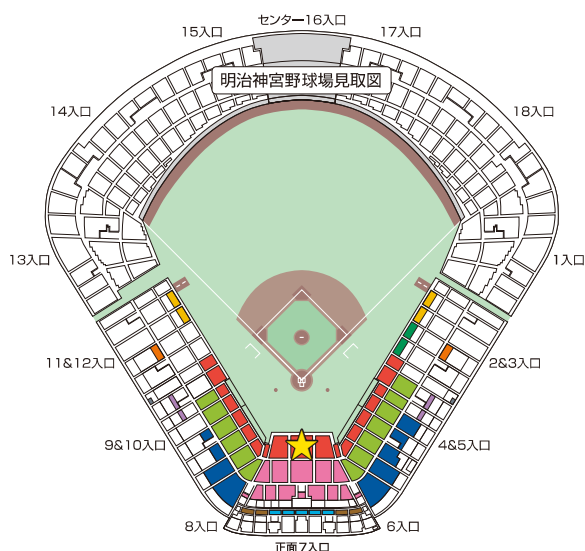

プロ野球

■明治神宮野球場プレミアムTOKYOシート

明治神宮野球場にて開催の東京ヤクルトスワローズ公式戦、全試合年間契約席2席

球場	席	料金
明治神宮野球場 JR中央総武線信濃町駅から徒歩 12分 ☎03-3404-8999 HPあり	プレミアムTOKYOシート2席 バックネット裏中央 (下図参照)	2席 10,800円

※2席単位での販売です。

■申込方法

「サービスセンターにゆうす」をご覧のうえ、申込期限までにエンジョイライフなかの窓口またはお電話でお申込みください。

※申込者多数の場合は抽選となります。

※お申し込み後の枚数変更・キャンセルはできません。

■払い戻し

雨天や災害などで主催者が試合を中止した場合は、振替試合または払い戻しとなります。お手元のチケットは当センターからの連絡があるまで、大切に保管してください。

明治神宮野球場プレミアムTOKYOシート2席
ネット裏8段35・36番

大相撲

両国国技館にて行われる大相撲のチケットをあっせん販売します。前相撲から取組、弓取式まで1日中相撲をお楽しみいただけます。土俵の上で大きな力士がぶつかる音や迫力をぜひ、体感してみてください。